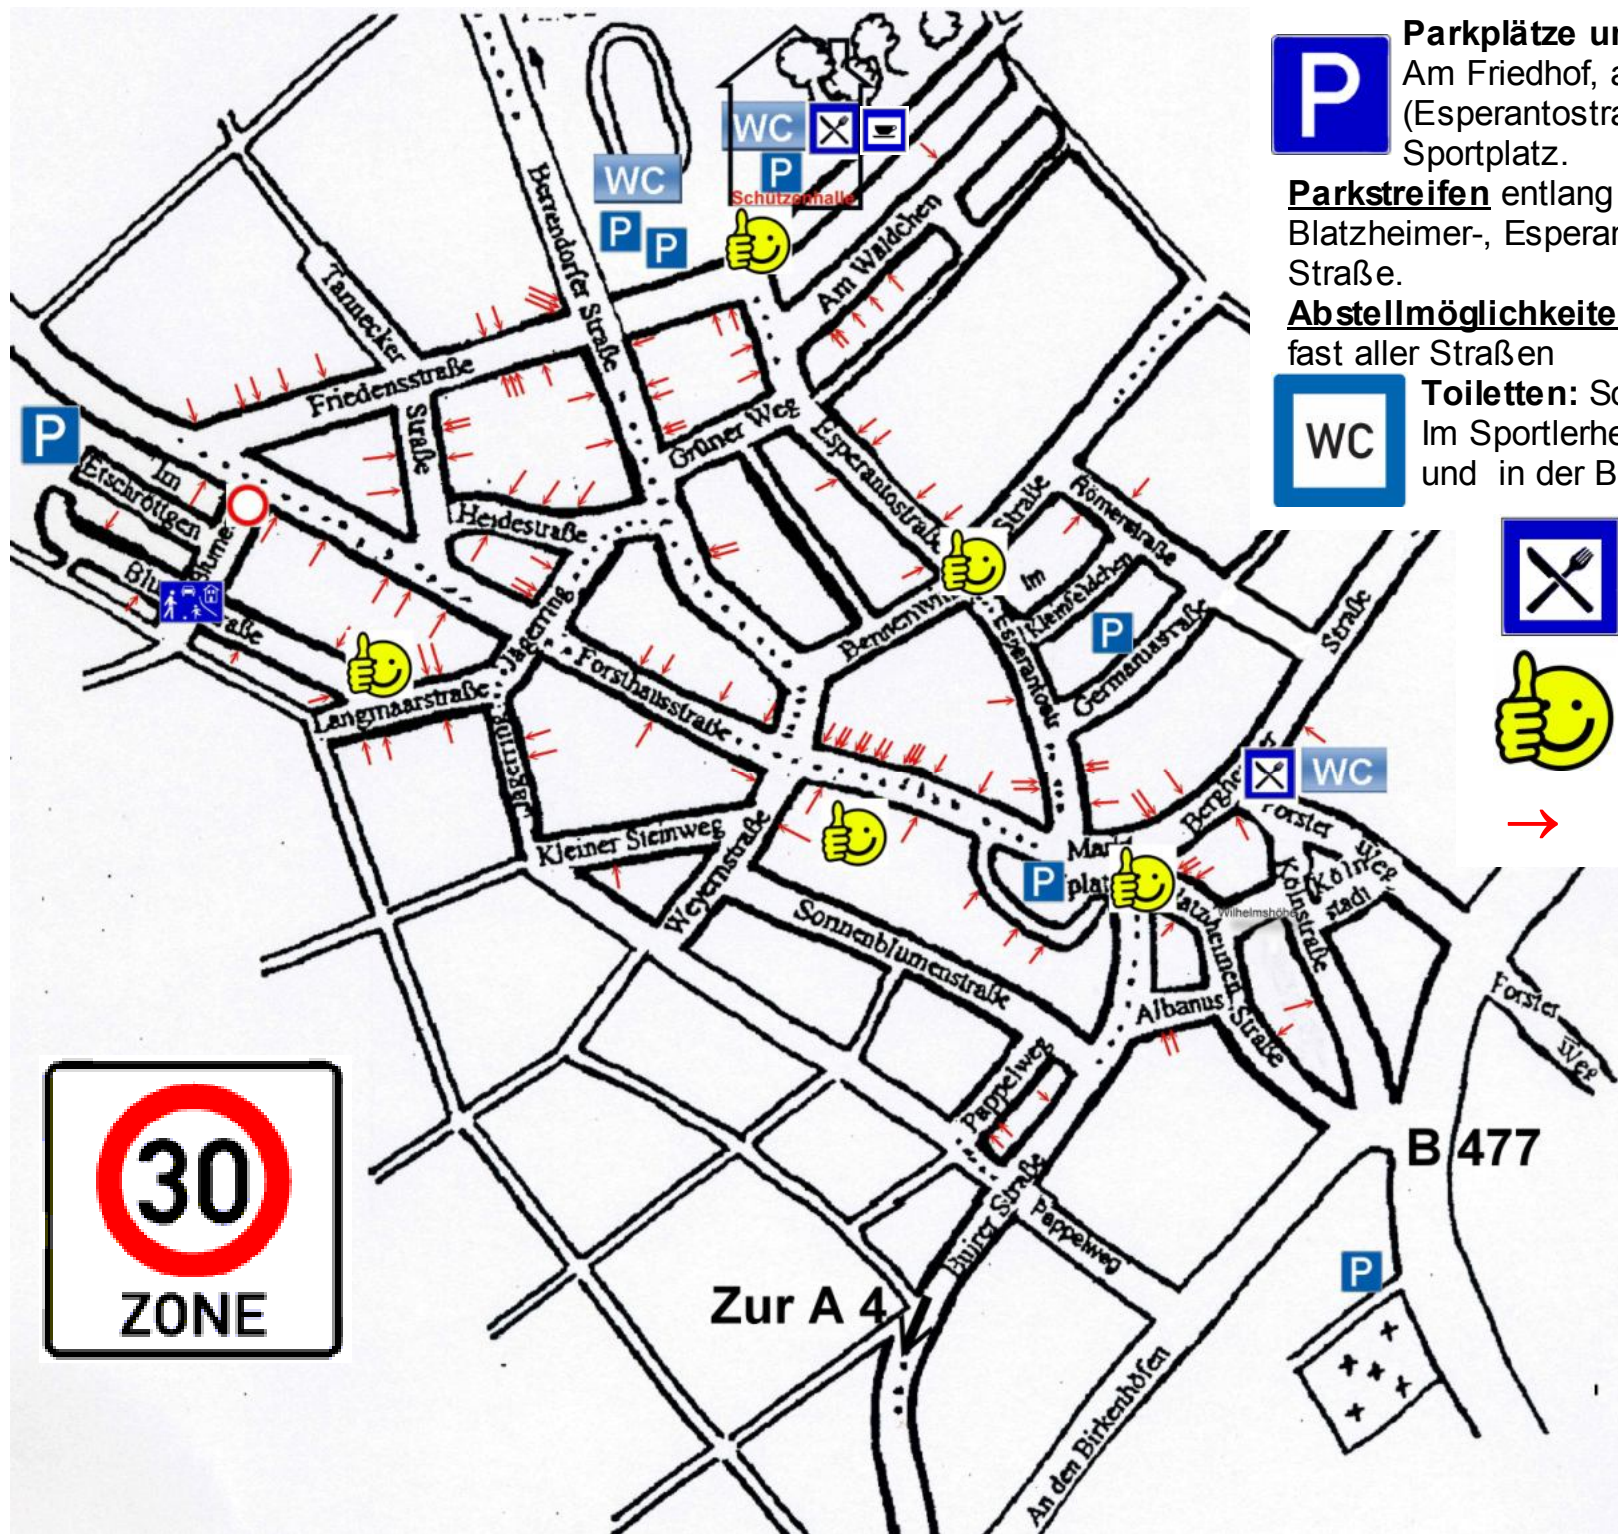

Parkplätze und Parkmöglichkeiten:
Am Friedhof, am Marktplatz, Schützenhalle (Esperantostraße und Friedensstraße), am Sportplatz.

Parkstreifen entlang Bergheimer-, Berendorfer-, Buirer, Blatzheimer-, Esperanto-, Forsthaus- und St. Albanus-Straße.

Abstellmöglichkeiten gibt es auch am Fahrbahnrand fast aller Straßen

Toiletten: Schützenhalle, Esperantostraße
Im Sportlerheim, Berendorfer Straße und in der Bergheimer Straße 6

Speisen, Getränke, Cafeteria:
⇒ Schützenhalle, Esperantostr.
⇒ Imbiss Bergheimer Str. 6

Haltestelle des Traktortaxis

Trödelstände